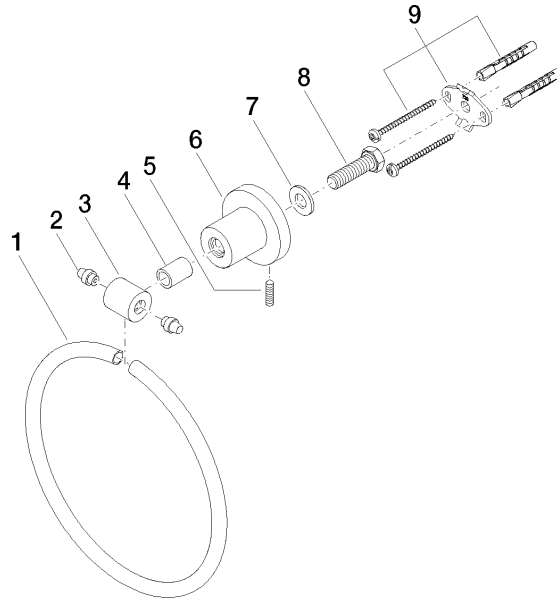

83 200 892

- Ancho 185mm
- Roseta Ø 55 mm
- Saliente 80 mm

	Champagne (Oro 22k)	83 200 892-47
	Cromo	83 200 892-00
	Platino cepillado	83 200 892-06
	Platino	83 200 892-08
	Dark Chrome	83 200 892-19
	Latón cepillado (Oro 23k)	83 200 892-28
	Negro mate	83 200 892-33
	Champagne cepillado (Oro 22k)	83 200 892-46
	Cromo cepillado	83 200 892-93
	Dark Platinum cepillado	83 200 892-99

83 200 892

mm [inches]

83 200 892

Piezas para otros acabados pueden encontrarse aquí:
Cromo

Lista de piezas de recambios

N°	Número de artículo	Denominación	Cantidad de montaje	Plazo de entrega
1	08 18 80 502-47	anillo	1	30
2	08 31 20 550 90	tapón	2	2
3	08 17 89 550-47	soporte	1	30
4	08 17 20 624-47	soporte	1	30
5	04 31 11 113 00 90	varilla	1	2
6	08 17 89 505-47	soporte	1	30
7	09 30 11 046 90	disco	1	2
8	09 30 30 072 90	tornillo	1	2
9	05 17 20 739 00 90	juego de fijación	1	2