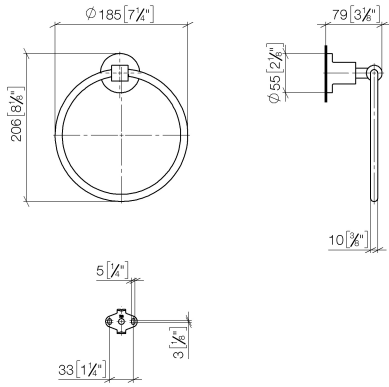

83 200 892

- Ancho 185mm
- Roseta Ø 55 mm
- Saliente 80 mm

	Champagne (Oro 22k)	83 200 892-47
	Cromo	83 200 892-00
	Platino cepillado	83 200 892-06
	Platino	83 200 892-08
	Dark Chrome	83 200 892-19
	Latón cepillado (Oro 23k)	83 200 892-28
	Negro mate	83 200 892-33
	Champagne cepillado (Oro 22k)	83 200 892-46
	Cromo cepillado	83 200 892-93
	Dark Platinum cepillado	83 200 892-99

83 200 892

mm [inches]

83 200 892

Piezas para otros acabados pueden encontrarse aquí:
Cromo

Lista de piezas de recambios

N°	Número de artículo	Denominación	Cantidad de montaje	Plazo de entrega
1	08 18 80 502-47	anillo	1	30
2	08 31 20 550 90	tapón	2	2
3	08 17 89 550-47	soporte	1	30
4	08 17 20 624-47	soporte	1	30
5	04 31 11 113 00 90	varilla	1	2
6	08 17 89 505-47	soporte	1	30
7	09 30 11 046 90	disco	1	2
8	09 30 30 072 90	tornillo	1	2
9	05 17 20 739 00 90	juego de fijación	1	2